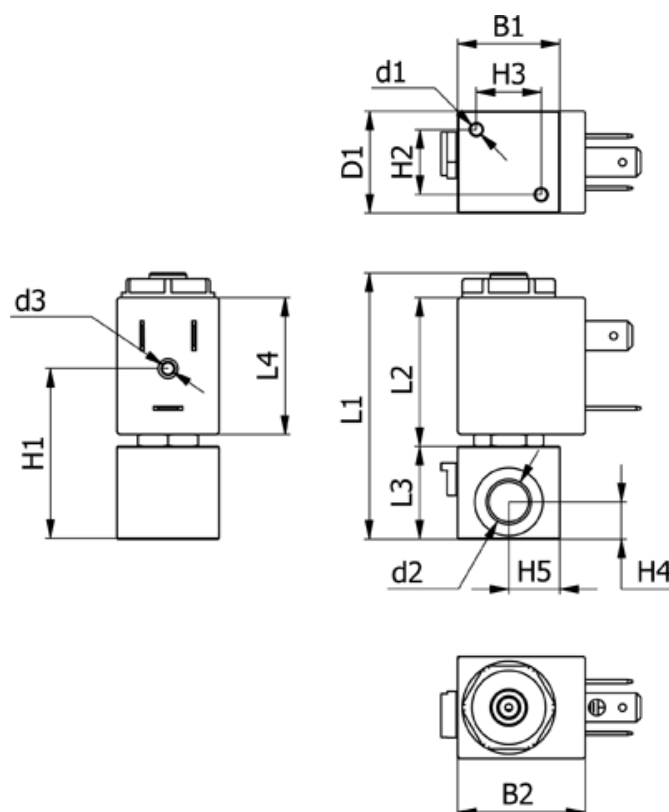

Varenummer: 588N3A116CB0457
 Beskrivelse: Magnetventil type N3A116.CB0.457 3/2 NC
 230 VAC 50HZ dyse 1,6 hus i Messing Portstr. M5

Mål

B1 = 22	H2 = 14	Lysning = 1.6
B2 = 31.1	H3 = 14	Spænding = 230 VAC 50HZ
d1 = M3x6	H4 = 6	Ventilfunktion = 3/2 NC
D1 = 22	H5 = 11	
d2 = M5	L1 = 52.2	
d3 = M3x4	L2 = 32.1	
Flow = 1.1	L3 = 16	
H1 = 32.6	L4 = 29.5	